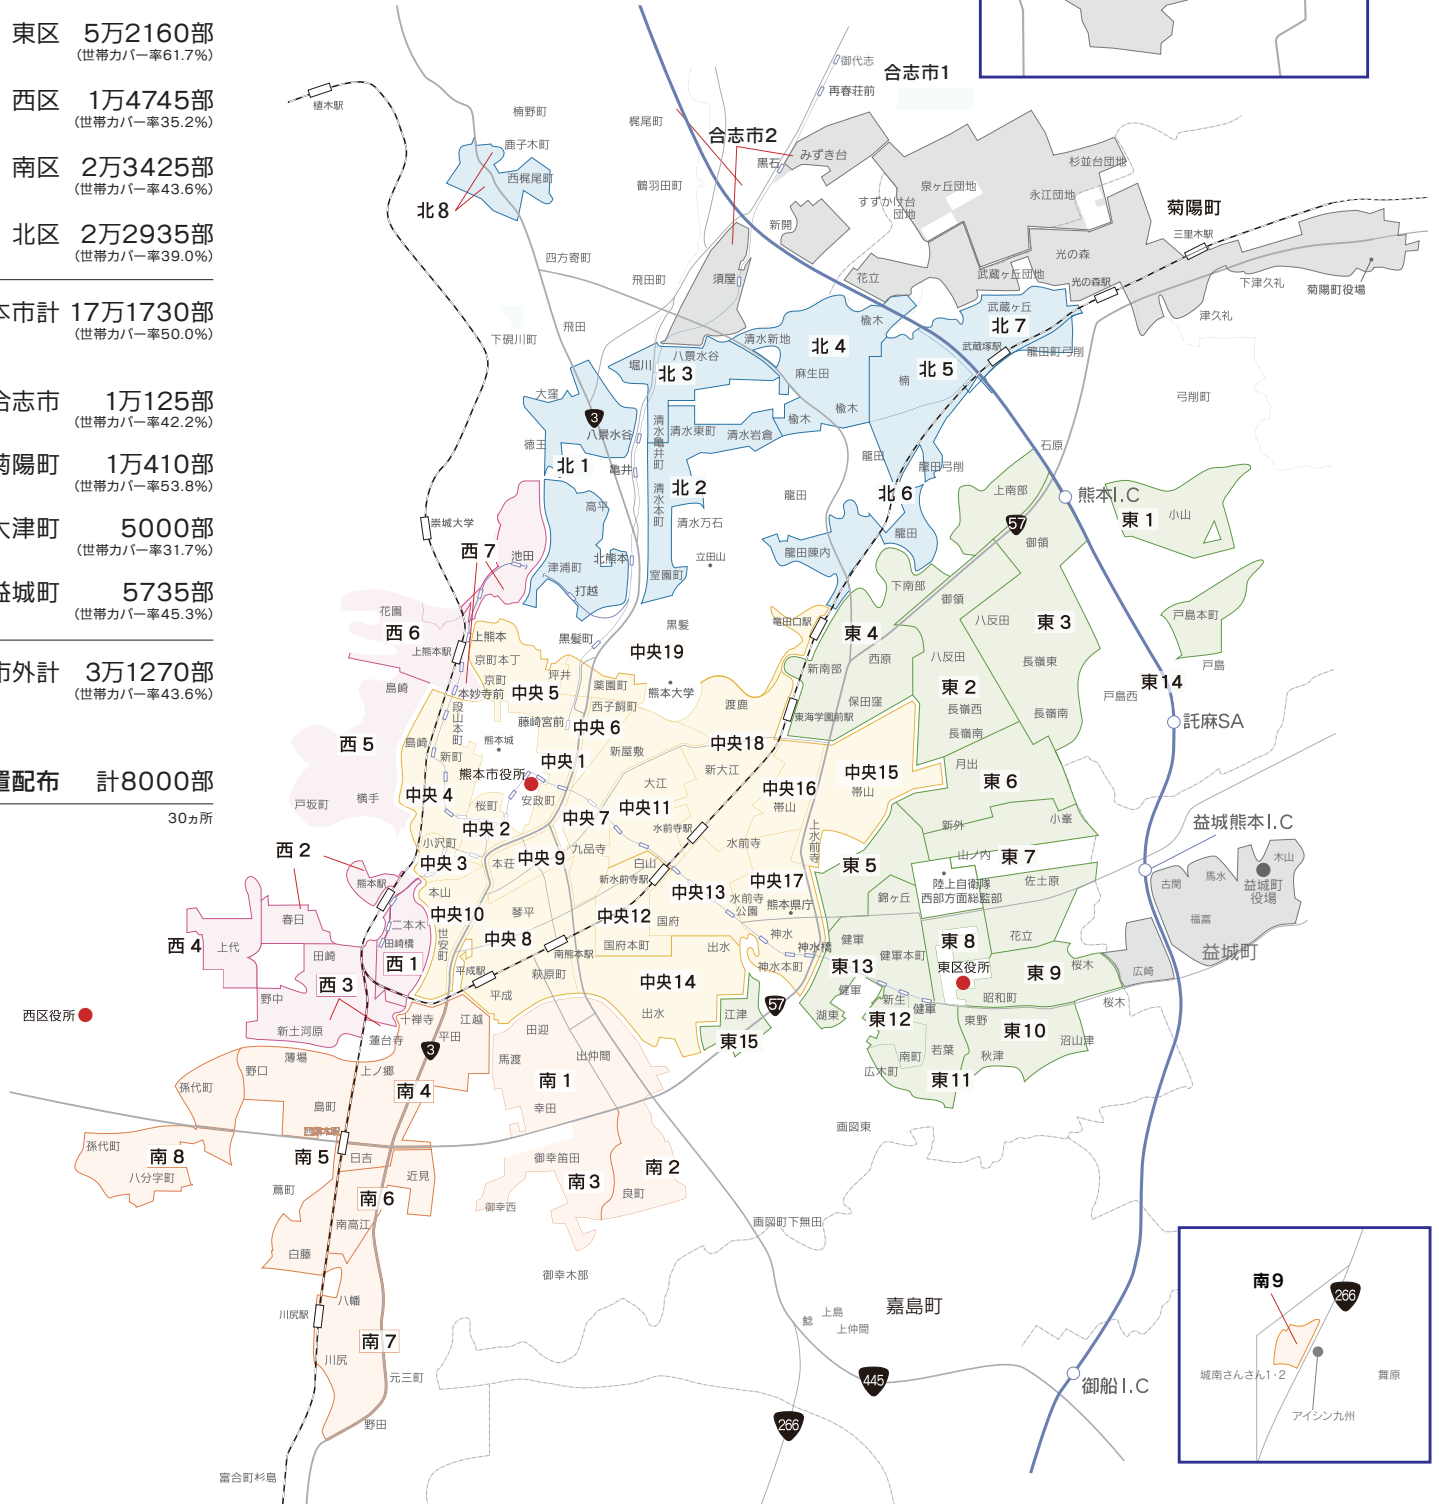

05.リビング熊本の配布エリア

熊本市内	中央区	5万8465部	(世帯カバー率56.2%)
	東区	5万2160部	(世帯カバー率61.7%)
	西区	1万4745部	(世帯カバー率35.2%)
	南区	2万3425部	(世帯カバー率43.6%)
	北区	2万2935部	(世帯カバー率39.0%)
熊本市計		17万1730部	(世帯カバー率50.0%)
熊本市外	合志市	1万125部	(世帯カバー率42.2%)
	菊陽町	1万410部	(世帯カバー率53.8%)
	大津町	5000部	(世帯カバー率31.7%)
	益城町	5735部	(世帯カバー率45.3%)
	市外計	3万1270部	(世帯カバー率43.6%)
設置配布	計8000部		30ヵ所

リビング熊本の配布を利用した**折込広告**が可能です

料金は1部あたり**3.0円**、年間契約(B4・A4)なら...
 年間3万枚以上:**2.9円**、30万枚以上:**2.8円**、60万枚以上:**2.7円**
 (料金は税別) ※年間契約は当社契約広告会社限定です。

**エリア
選別
OK!**

折込広告について
詳しくはこちら