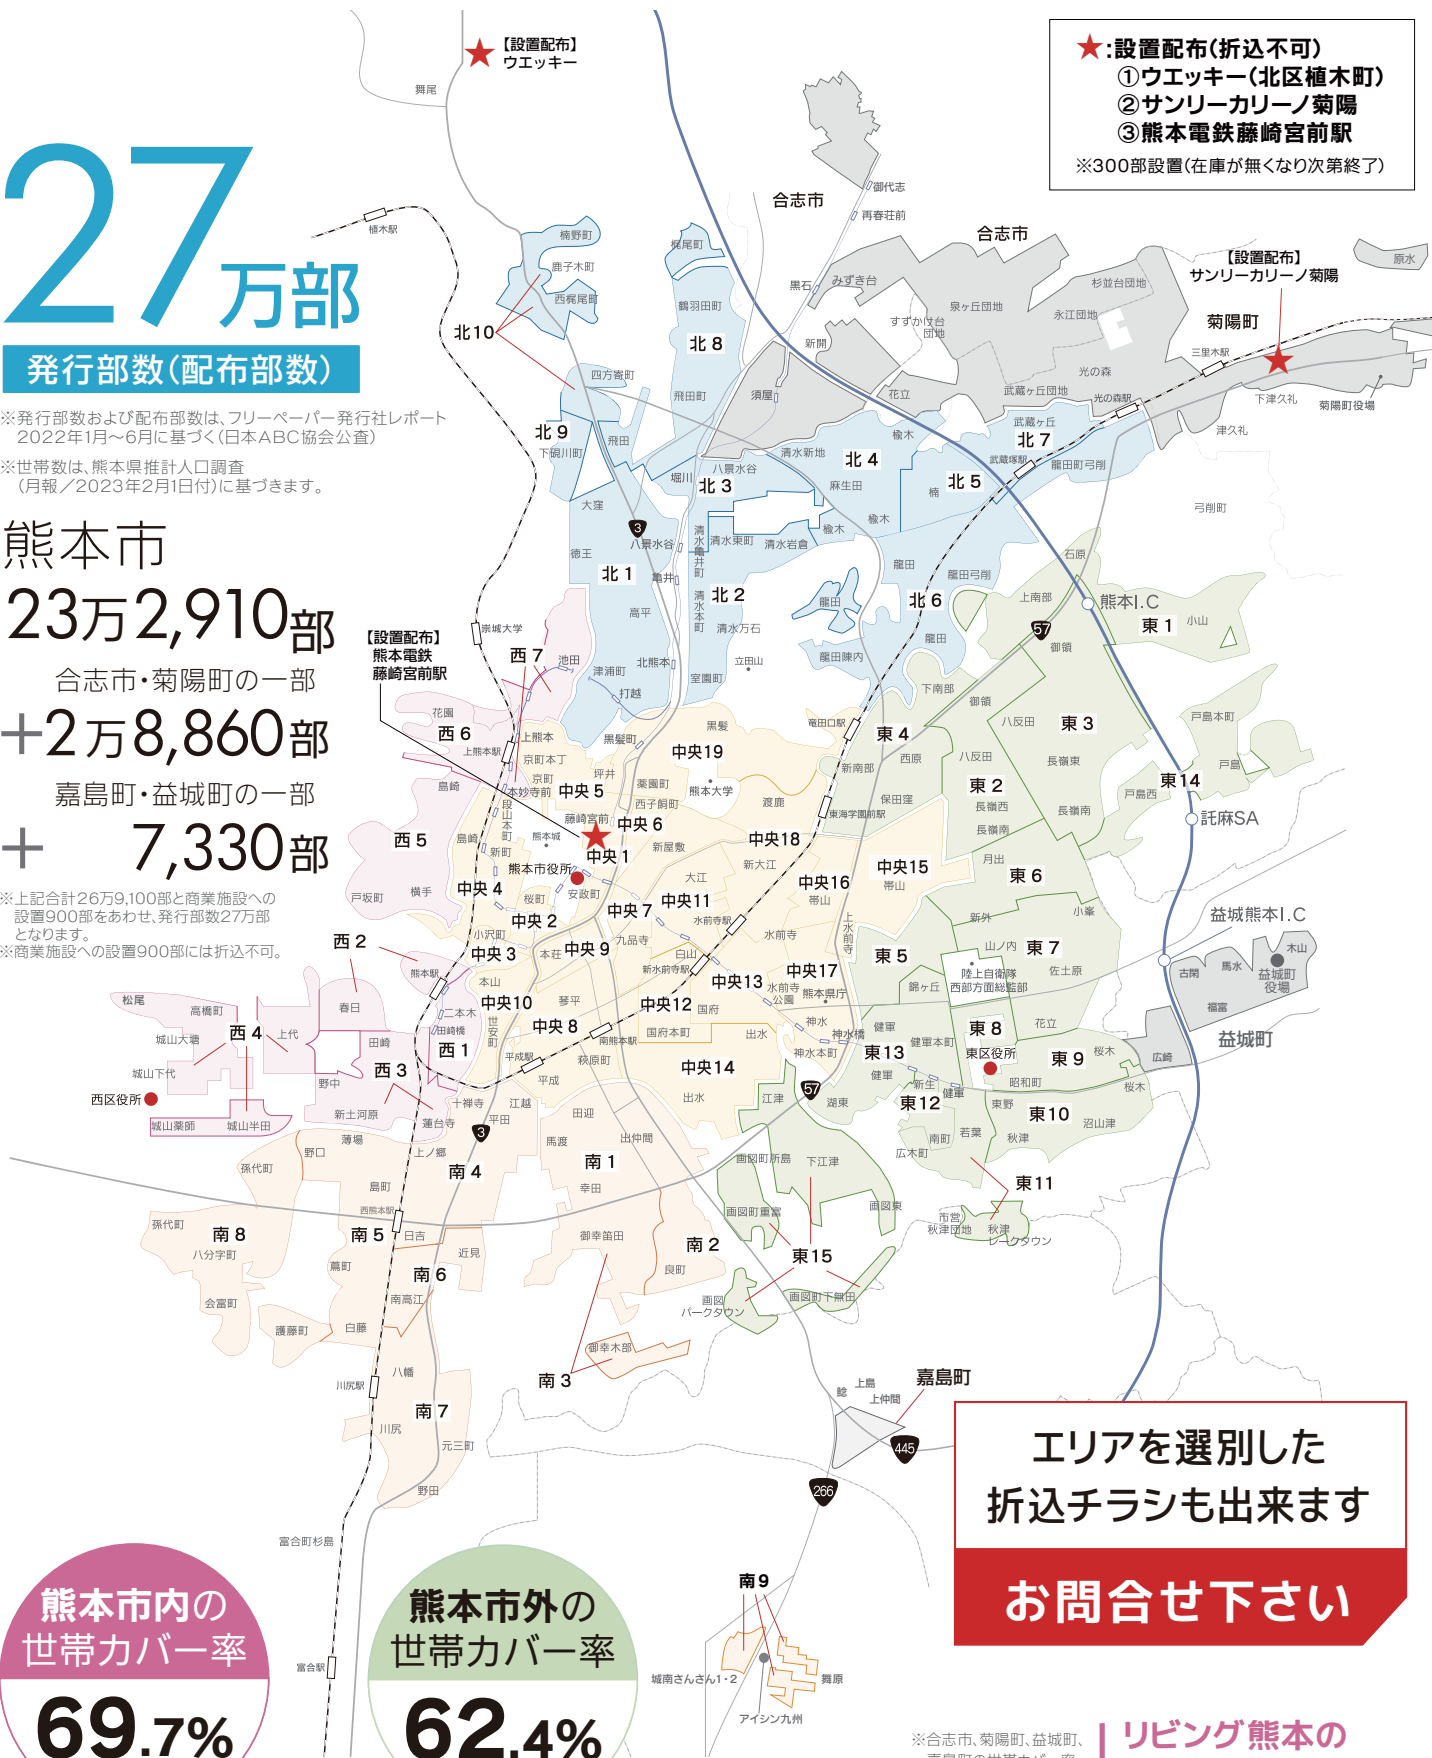

リビング熊本の配布エリア

2023.04-09

27万部

発行部数(配布部数)

※発行部数および配布部数は、フリーペーパー発行社レポート 2022年1月～6月に基づく(日本ABC協会公査)

※世帯数は、熊本県推計人口調査 (月報/2023年2月1日付)に基づきます。

熊本市

23万2,910部

合志市・菊陽町の一部

+2万8,860部

嘉島町・益城町の一部

+ 7,330部

※上記合計26万9,100部と商業施設への設置900部をあわせ、発行部数27万部となります。

※商業施設への設置900部には折込不可。

★:設置配布(折込不可)

- ①ウエッキー(北区植木町)
- ②サンリーカーノ菊陽
- ③熊本電鉄藤崎宮前駅

※300部設置(在庫が無くなり次第終了)

エリアを選別した
折込チラシも出来ます

お問合せ下さい

熊本市内の
世帯カバー率
69.7%

熊本市外の
世帯カバー率
62.4%

リビング熊本 配布エリア別 世帯カバー率

中央区 の 世帯カバー率 68.8% 6万9,710部	東区 の 世帯カバー率 83.6% 6万9,140部	西区 の 世帯カバー率 57.1% 2万3,190部	南区 の 世帯カバー率 61.9% 3万2,125部	北区 の 世帯カバー率 67.0% 3万8,745部
--	---	---	---	---

合志市 の 世帯カバー率 68.1% 1万5,860部	菊陽町 の 世帯カバー率 69.5% 1万3,000部	益城町 の 世帯カバー率 50.4% 6,165部	嘉島町 の 世帯カバー率 31.1% 1,165部
--	--	--	--

23万2,910部

3万6,190部

リビング熊本の
配布エリア

全 **64** グループ

ほぼ小学校校区単位でグループ分け。指定配布が可能です。図の太文字がグループ番号です。配布エリア一覧表と対応しています。※一部配布していない地域もあります。