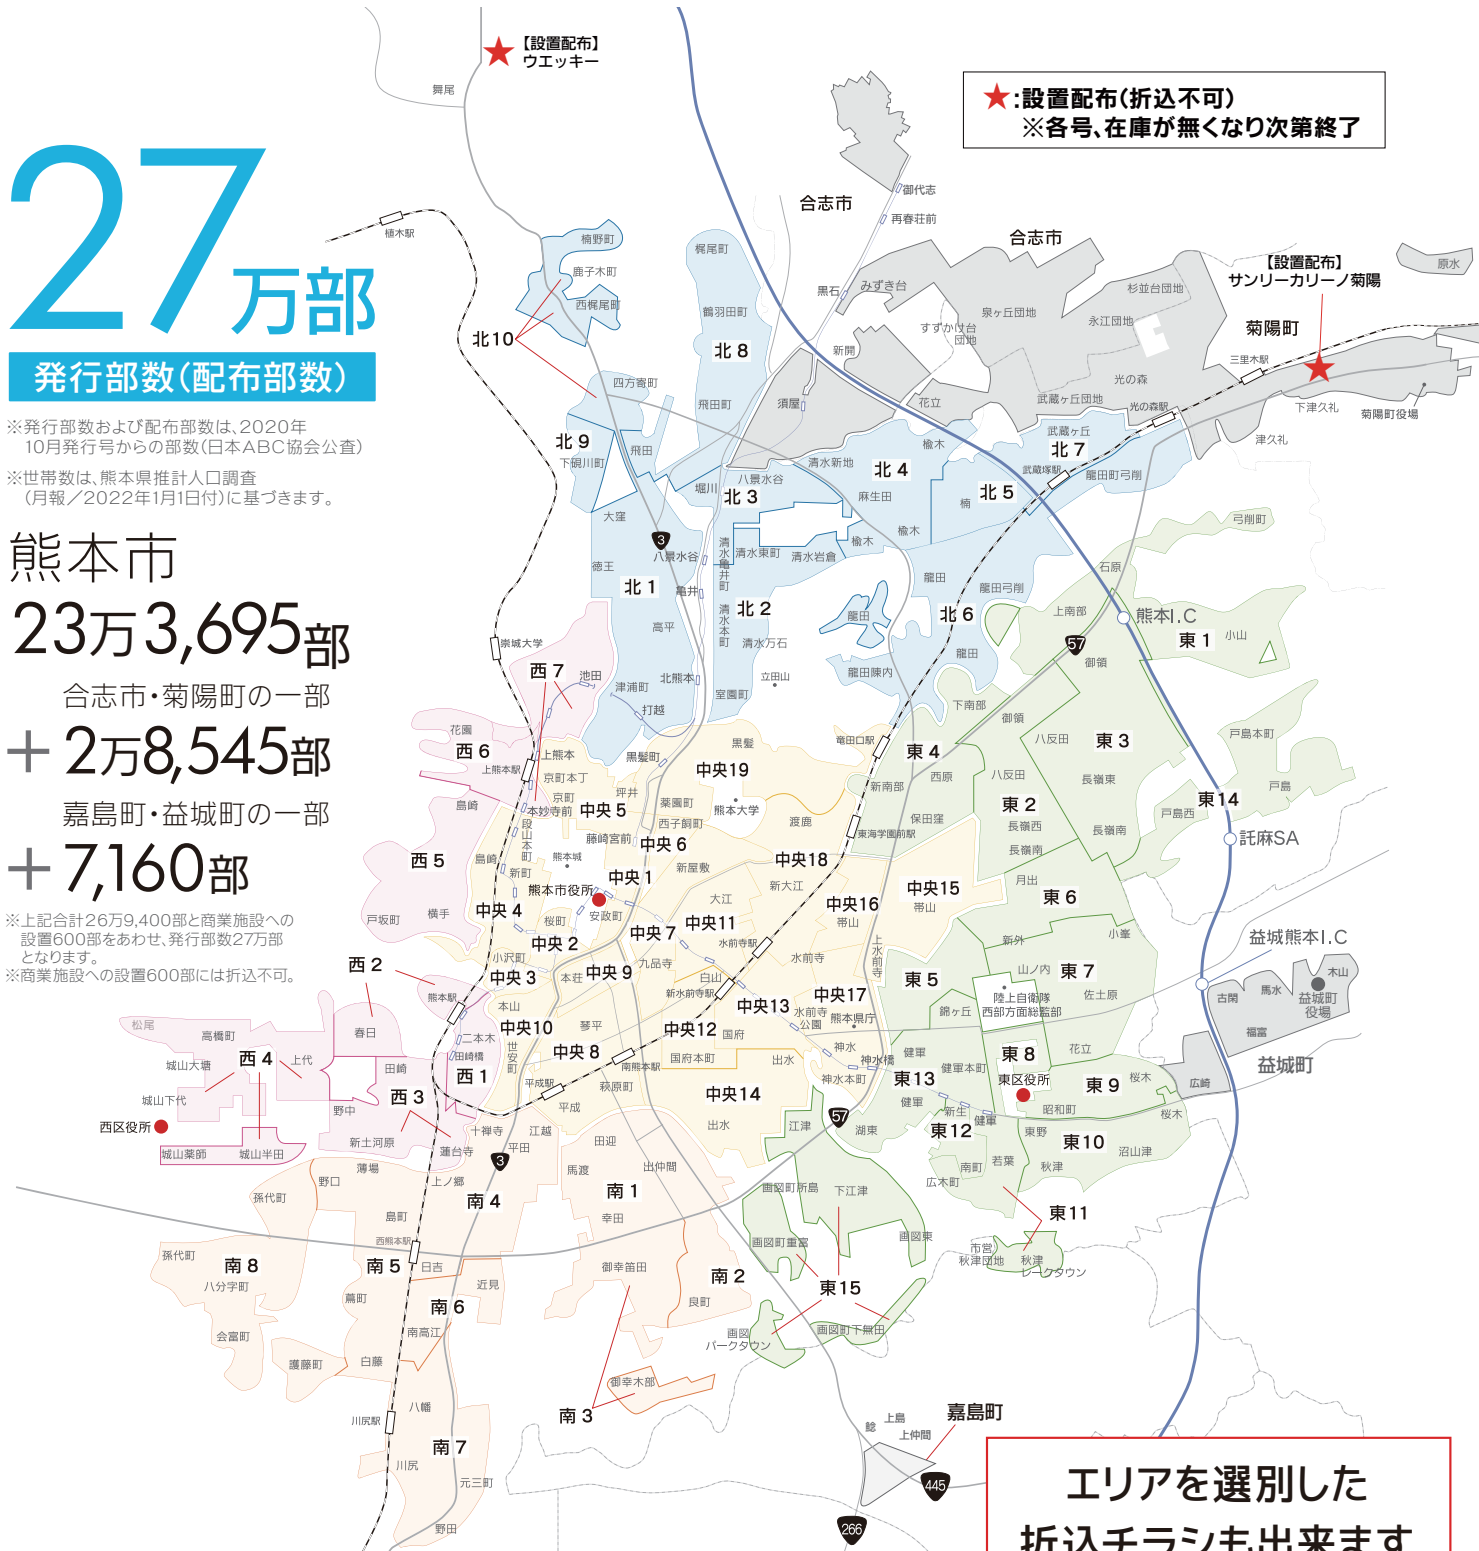

# リビング熊本の配布エリア

# 27万部

発行部数(配布部数)

※発行部数および配布部数は、2020年10月発行号からの部数(日本ABC協会公査)

※世帯数は、熊本県推計人口調査(月報/2022年1月1日付)に基づきます。

熊本市  
23万3,695部

合志市・菊陽町の一部

+ 2万8,545部

嘉島町・益城町の一部

+ 7,160部

※上記合計26万9,400部と商業施設への設置600部をあわせ、発行部数27万部となります。

※商業施設への設置600部には折込不可。

熊本市内の世帯カバー率  
**70.8%**

熊本市外の世帯カバー率  
**63.1%**

エリアを選別した折込チラシも出来ます  
お問い合わせ下さい

## リビング熊本 配布エリア別 世帯カバー率

中央区の世帯カバー率 70.8%	東区の世帯カバー率 85.2%	西区の世帯カバー率 58.6%	南区の世帯カバー率 60.5%	北区の世帯カバー率 68.3%	合志市の世帯カバー率 68.8%	菊陽町の世帯カバー率 70.5%	益城町の世帯カバー率 50.9%	嘉島町の世帯カバー率 29.9%
7万0,915部	6万9,300部	2万3,575部	3万0,930部	3万8,975部	1万5,675部	1万2,870部	6,085部	1,075部