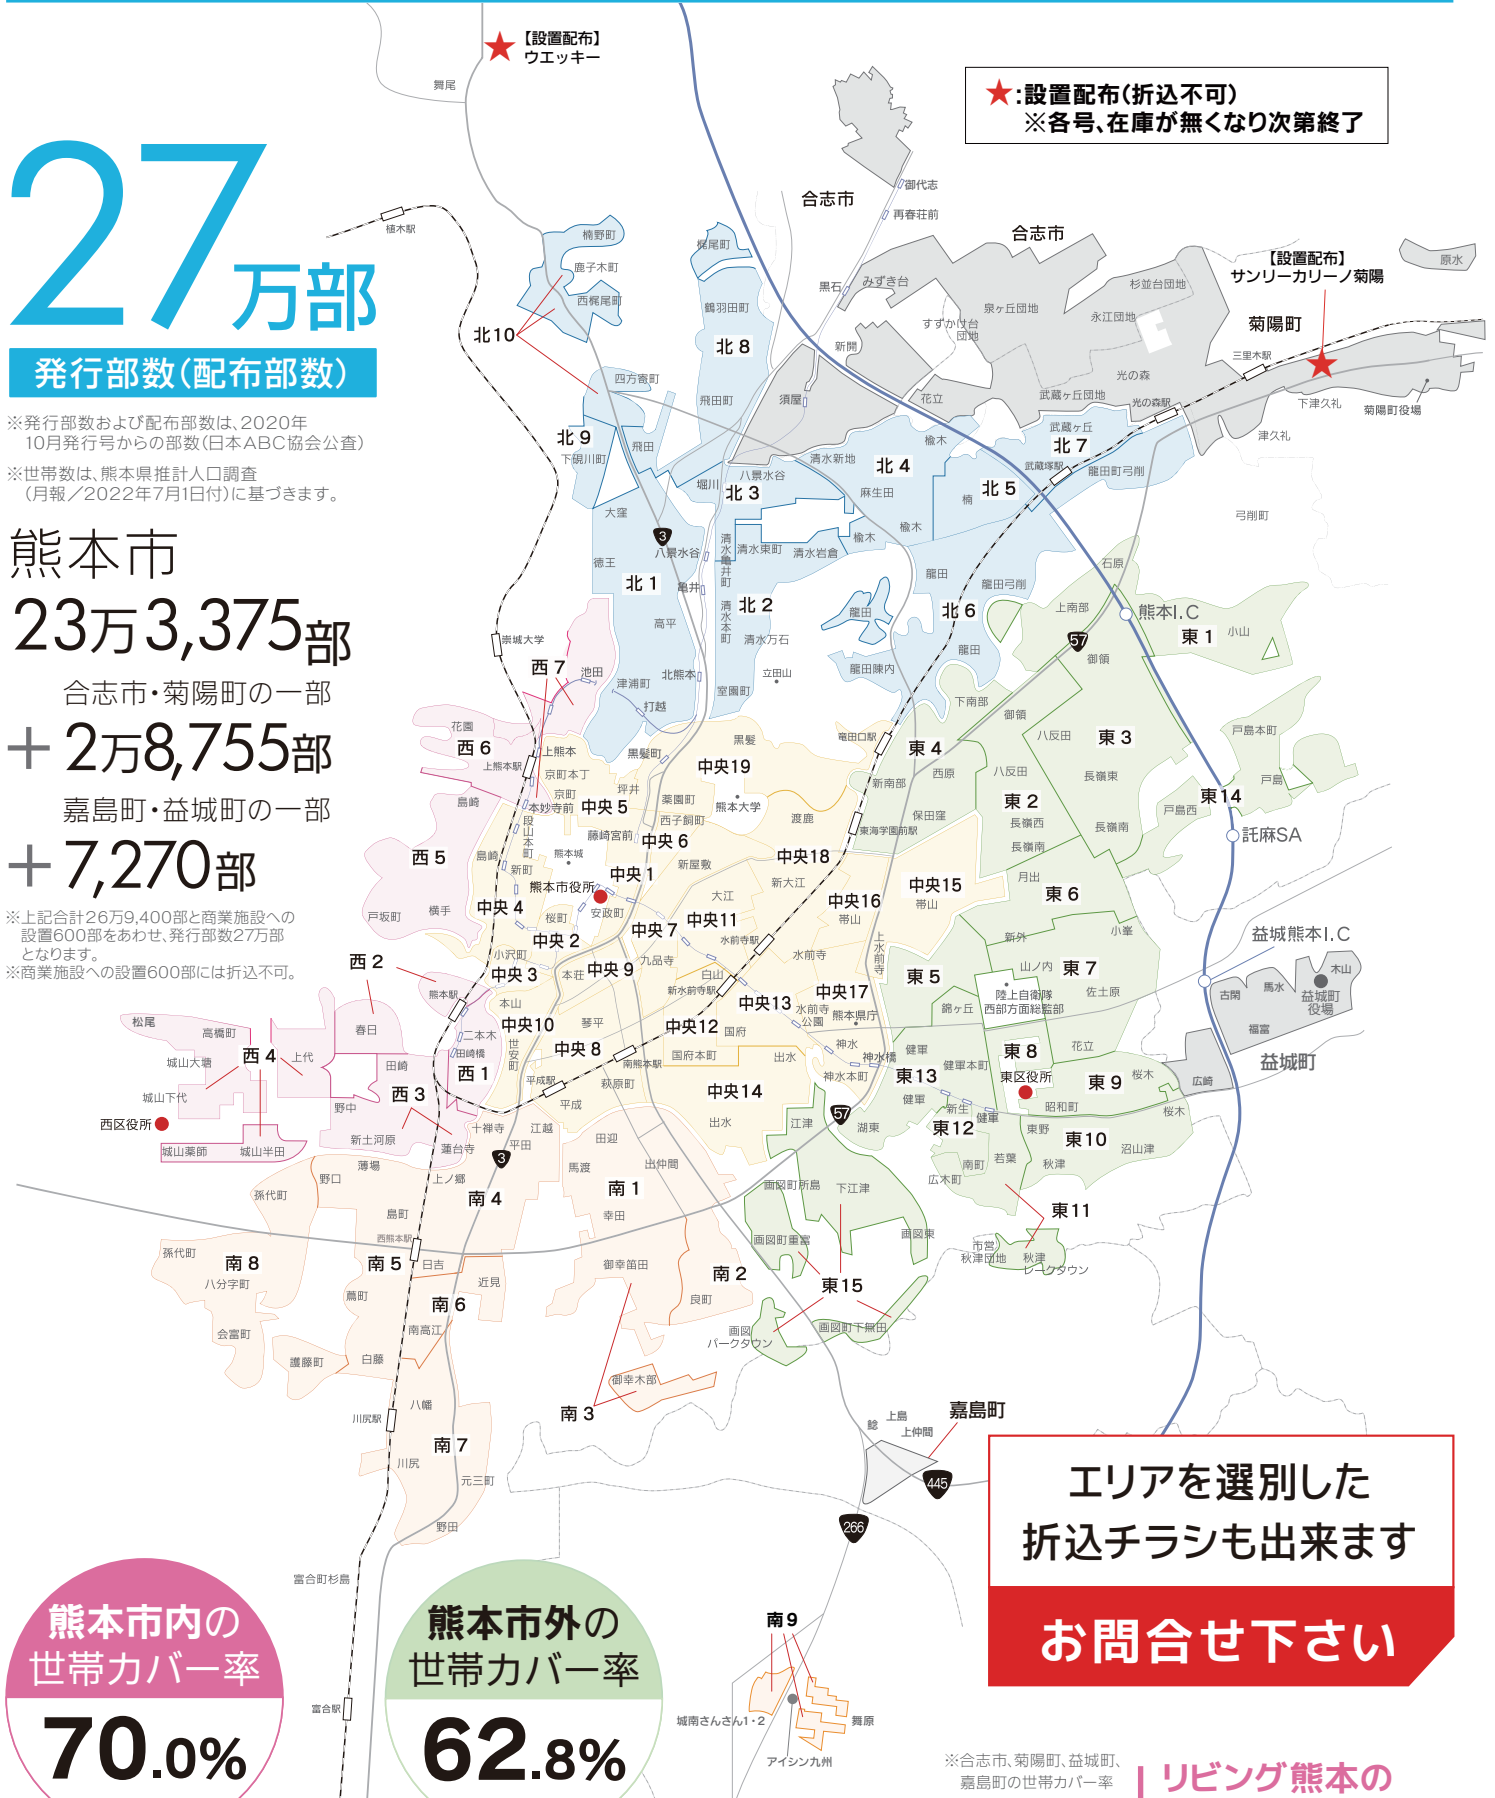

リビング熊本の配布エリア

27万部

発行部数(配布部数)

※発行部数および配布部数は、2020年10月発行号からの部数(日本ABC協会公査)

※世帯数は、熊本県推計人口調査(月報/2022年7月1日付)に基づきます。

熊本市

23万3,375部

合志市・菊陽町の一部

+ 2万8,755部

嘉島町・益城町の一部

+ 7,270部

※上記合計26万9,400部と商業施設への設置600部をあわせ、発行部数27万部となります。

※商業施設への設置600部には折込不可。

★:設置配布(折込不可)
※各号、在庫が無くなり次第終了

エリアを選別した折込チラシも出来ます
お問合せ下さい

熊本市内の世帯カバー率
70.0%

熊本市外の世帯カバー率
62.8%

リビング熊本 配布エリア別 世帯カバー率

中央区の世帯カバー率	東区の世帯カバー率	西区の世帯カバー率	南区の世帯カバー率	北区の世帯カバー率
69.4%	84.1%	57.0%	62.2%	67.2%
7万0,115部	6万9,225部	2万3,125部	3万2,170部	3万8,740部

合志市の世帯カバー率	菊陽町の世帯カバー率	益城町の世帯カバー率	嘉島町の世帯カバー率
68.7%	69.7%	50.5%	31.4%
1万5,810部	1万2,945部	6,115部	1,155部