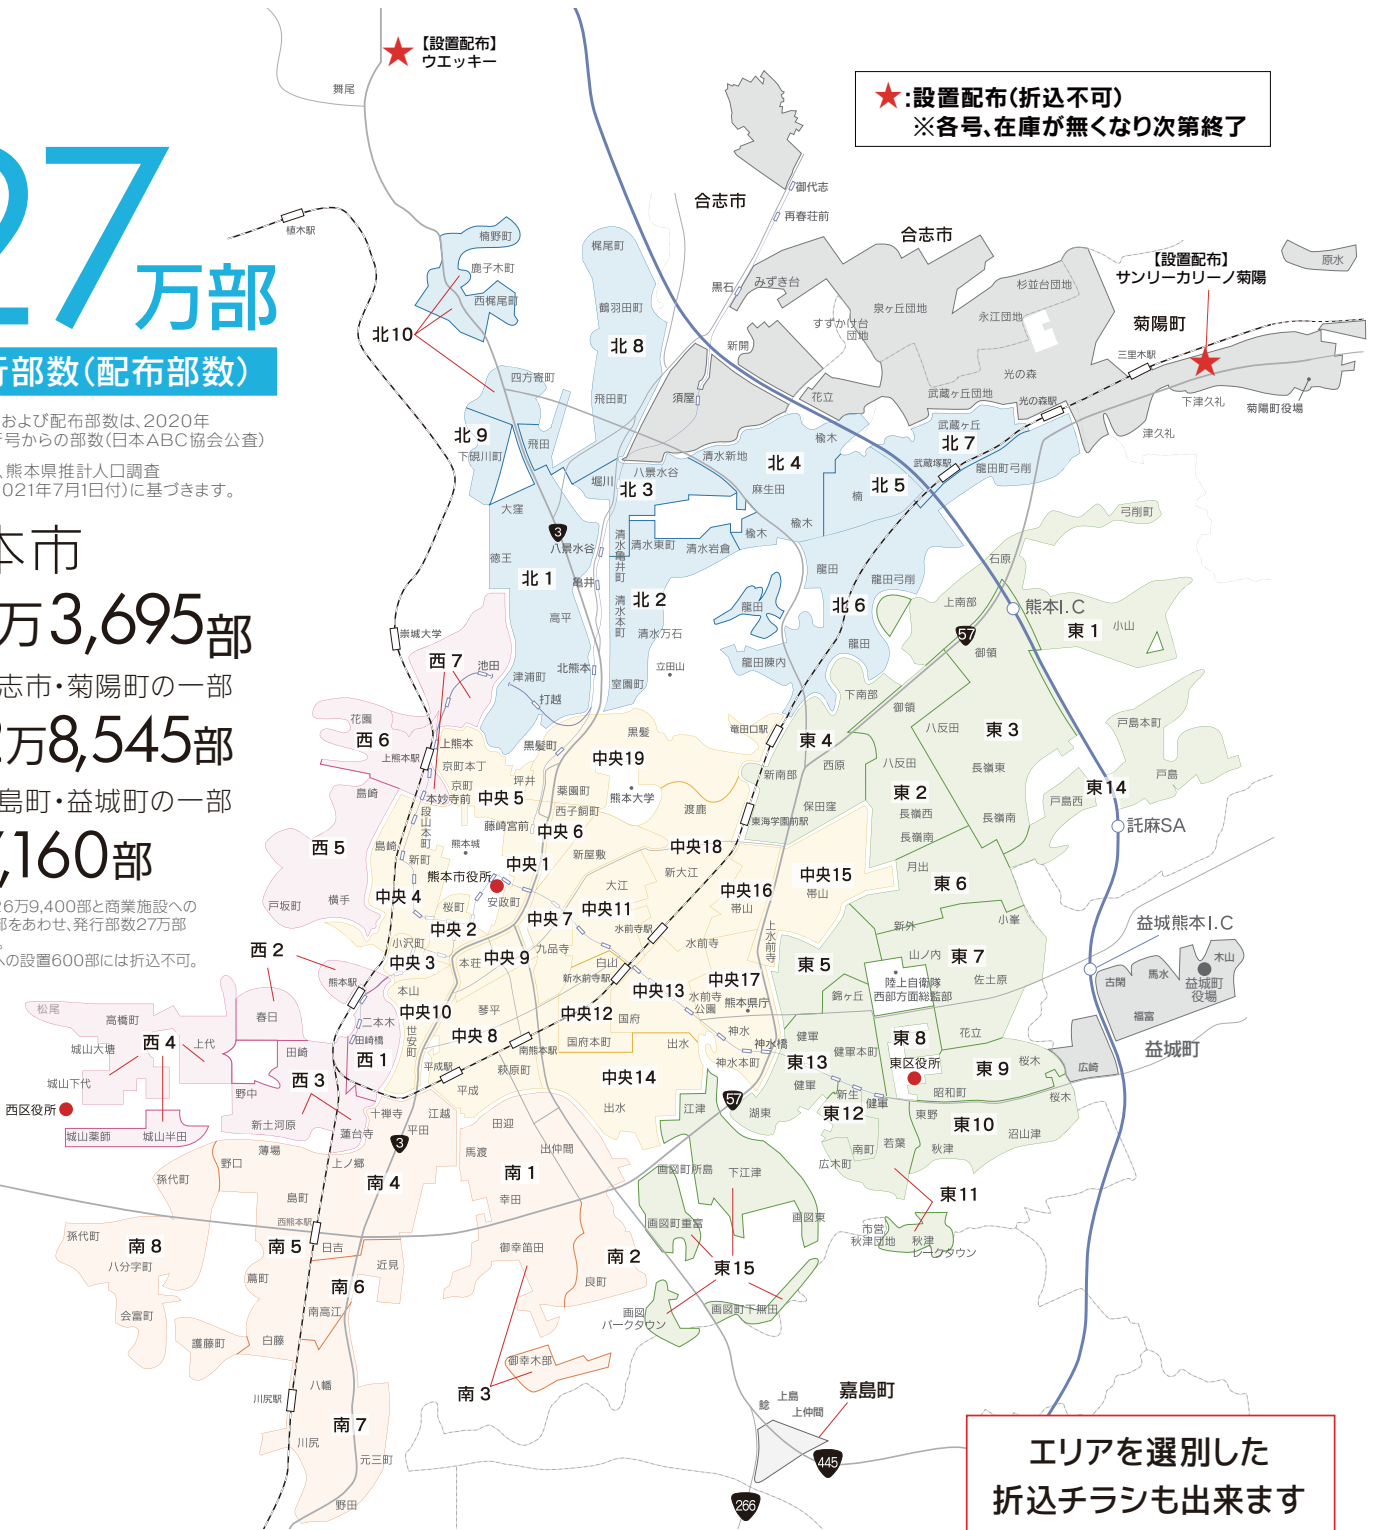

27万部

発行部数(配布部数)

※発行部数および配布部数は、2020年10月発行号からの部数(日本ABC協会公査)

※世帯数は、熊本県推計人口調査(月報/2021年7月1日付)に基づきます。

熊本市
23万3,695部

合志市・菊陽町の一部
+ 2万8,545部
嘉島町・益城町の一部
+ 7,160部

※上記合計26万9,400部と商業施設への設置600部をあわせ、発行部数27万部となります。
※商業施設への設置600部には折込不可。

★:設置配布(折込不可)
※各号、在庫が無くなり次第終了

エリアを選別した折込チラシも出来ます
当社営業部にお問合せ下さい

熊本市内の世帯カバー率
70.8%

熊本市外の世帯カバー率
63.1%

※合志市、菊陽町、益城町、嘉島町の世帯カバー率

リビング熊本 配布エリア別 世帯カバー率

中央区 の 世帯カバー率 70.8% 7万0,915部	東区 の 世帯カバー率 85.2% 6万9,300部	西区 の 世帯カバー率 58.6% 2万3,575部	南区 の 世帯カバー率 60.5% 3万0,930部	北区 の 世帯カバー率 68.3% 3万8,975部
--	---	---	---	---

合志市 の 世帯カバー率 68.8% 1万5,675部	菊陽町 の 世帯カバー率 70.5% 1万2,870部	益城町 の 世帯カバー率 50.9% 6,085部	嘉島町 の 世帯カバー率 29.9% 1,075部
--	--	--	--

23万3,695部

3万5,705部

リビング熊本の配布エリア

全65グループ

ほぼ小学校校区単位でグループ分け。指定配布が可能です。図の太文字がグループ番号です。配布エリア一覧表と対応しています。※一部配布していない地域もあります。