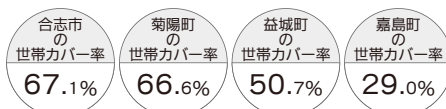

1万5,565部 1万2,110部 6,065部 1,075部

3万4,815部

リビング熊本の配布エリア

全65グループ

ほぼ小学校校区単位でグループ分け。指定配布が可能です。図の太文字がグループ番号です。配布エリア一覧表と対応しています。※一部配布していない地域もあります。