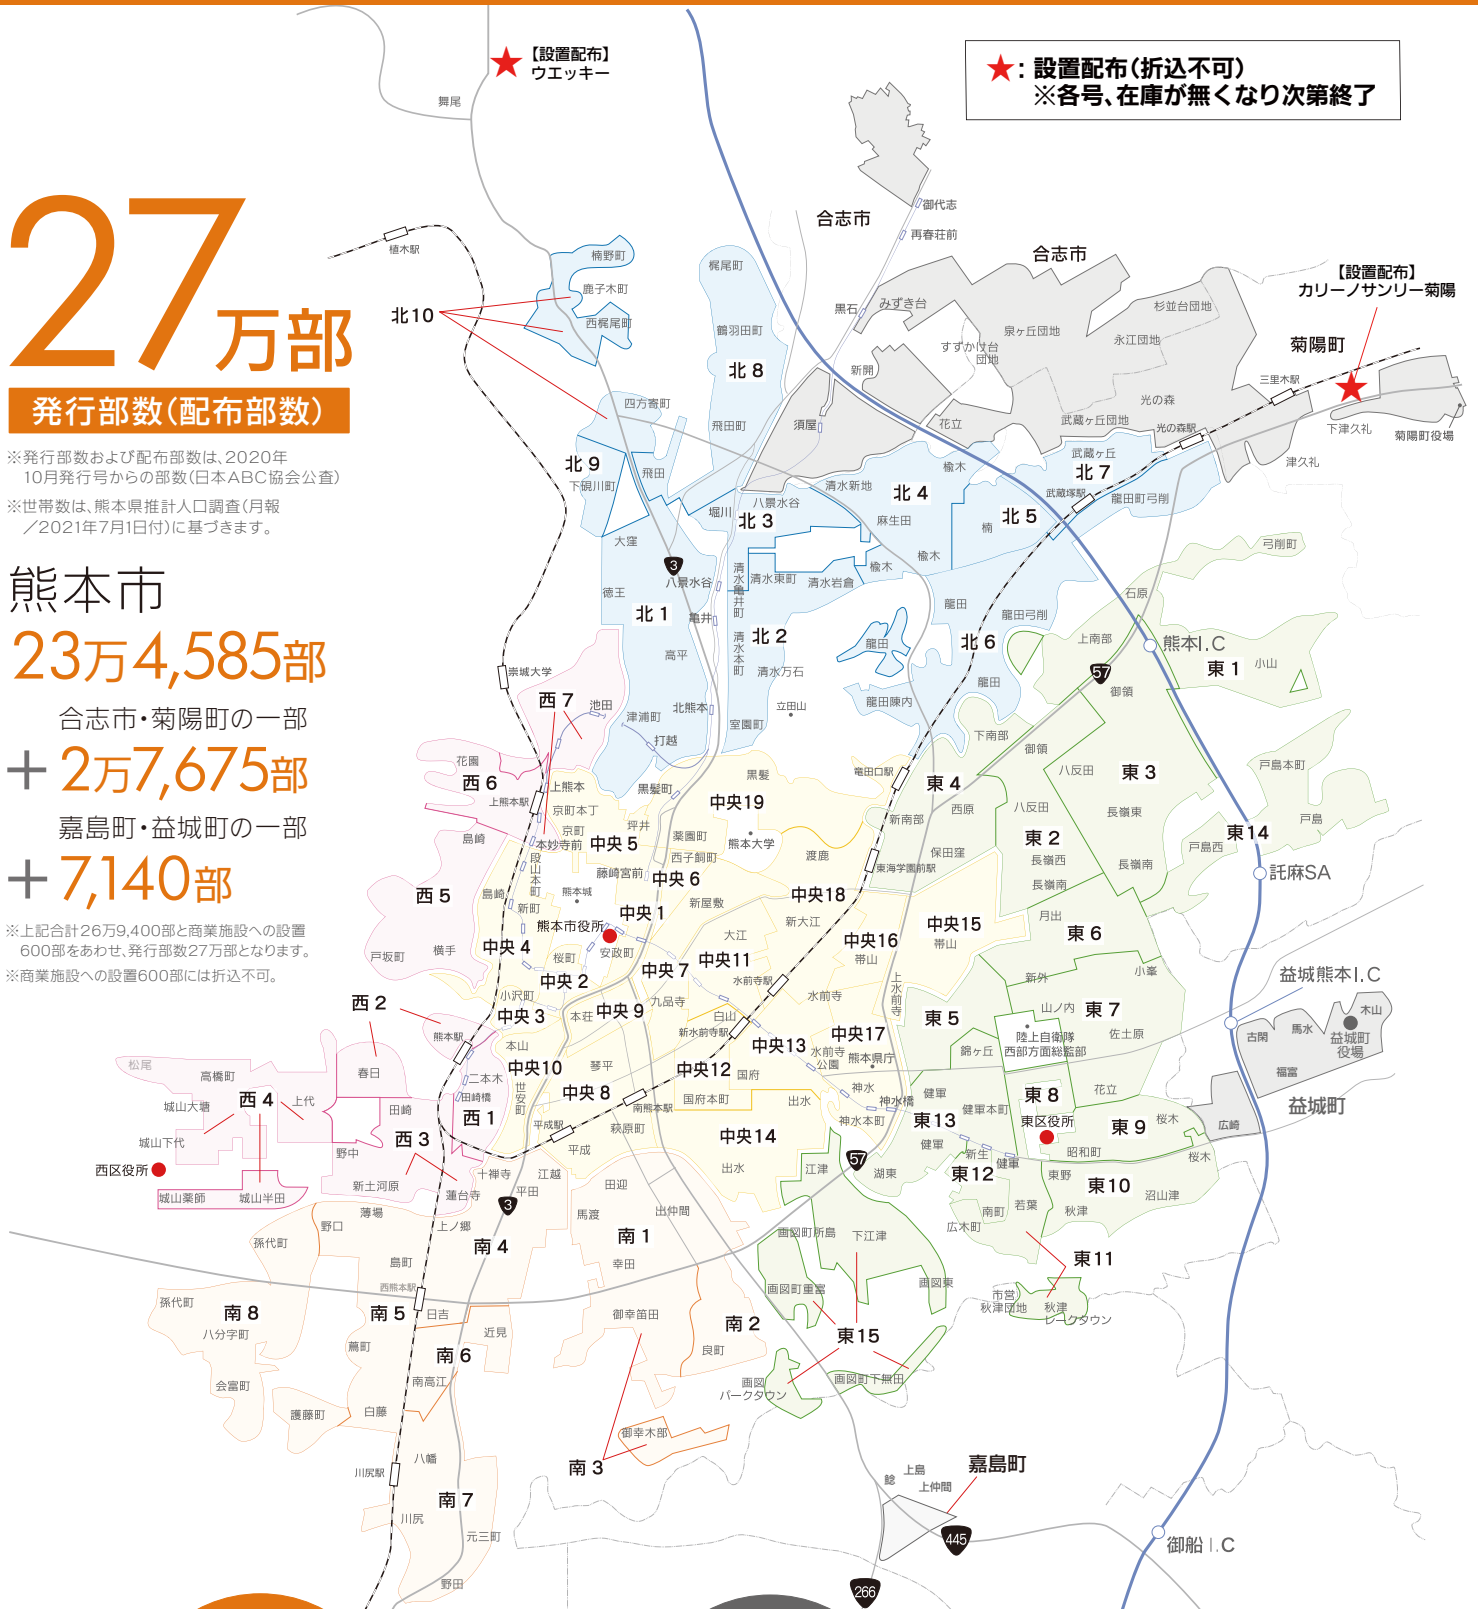

リビング熊本 配布エリア 2021年10月～2022年3月

27万部

発行部数(配布部数)

※発行部数および配布部数は、2020年10月発行号からの部数(日本ABC協会公宣)

※世帯数は、熊本県推計人口調査(月報/2021年7月1日付)に基づきます。

熊本市

23万4,585部

合志市・菊陽町の一部

+ 2万7,675部

嘉島町・益城町の一部

+ 7,140部

※上記合計26万9,400部と商業施設への設置600部をあわせ、発行部数27万部となります。

※商業施設への設置600部には折込不可。

熊本市内の
世帯カバー率

70.3%

熊本市外の
世帯カバー率

61.0%

※合志市、菊陽町、益城町、嘉島町の世帯カバー率

リビング熊本 配布エリア別 世帯カバー率