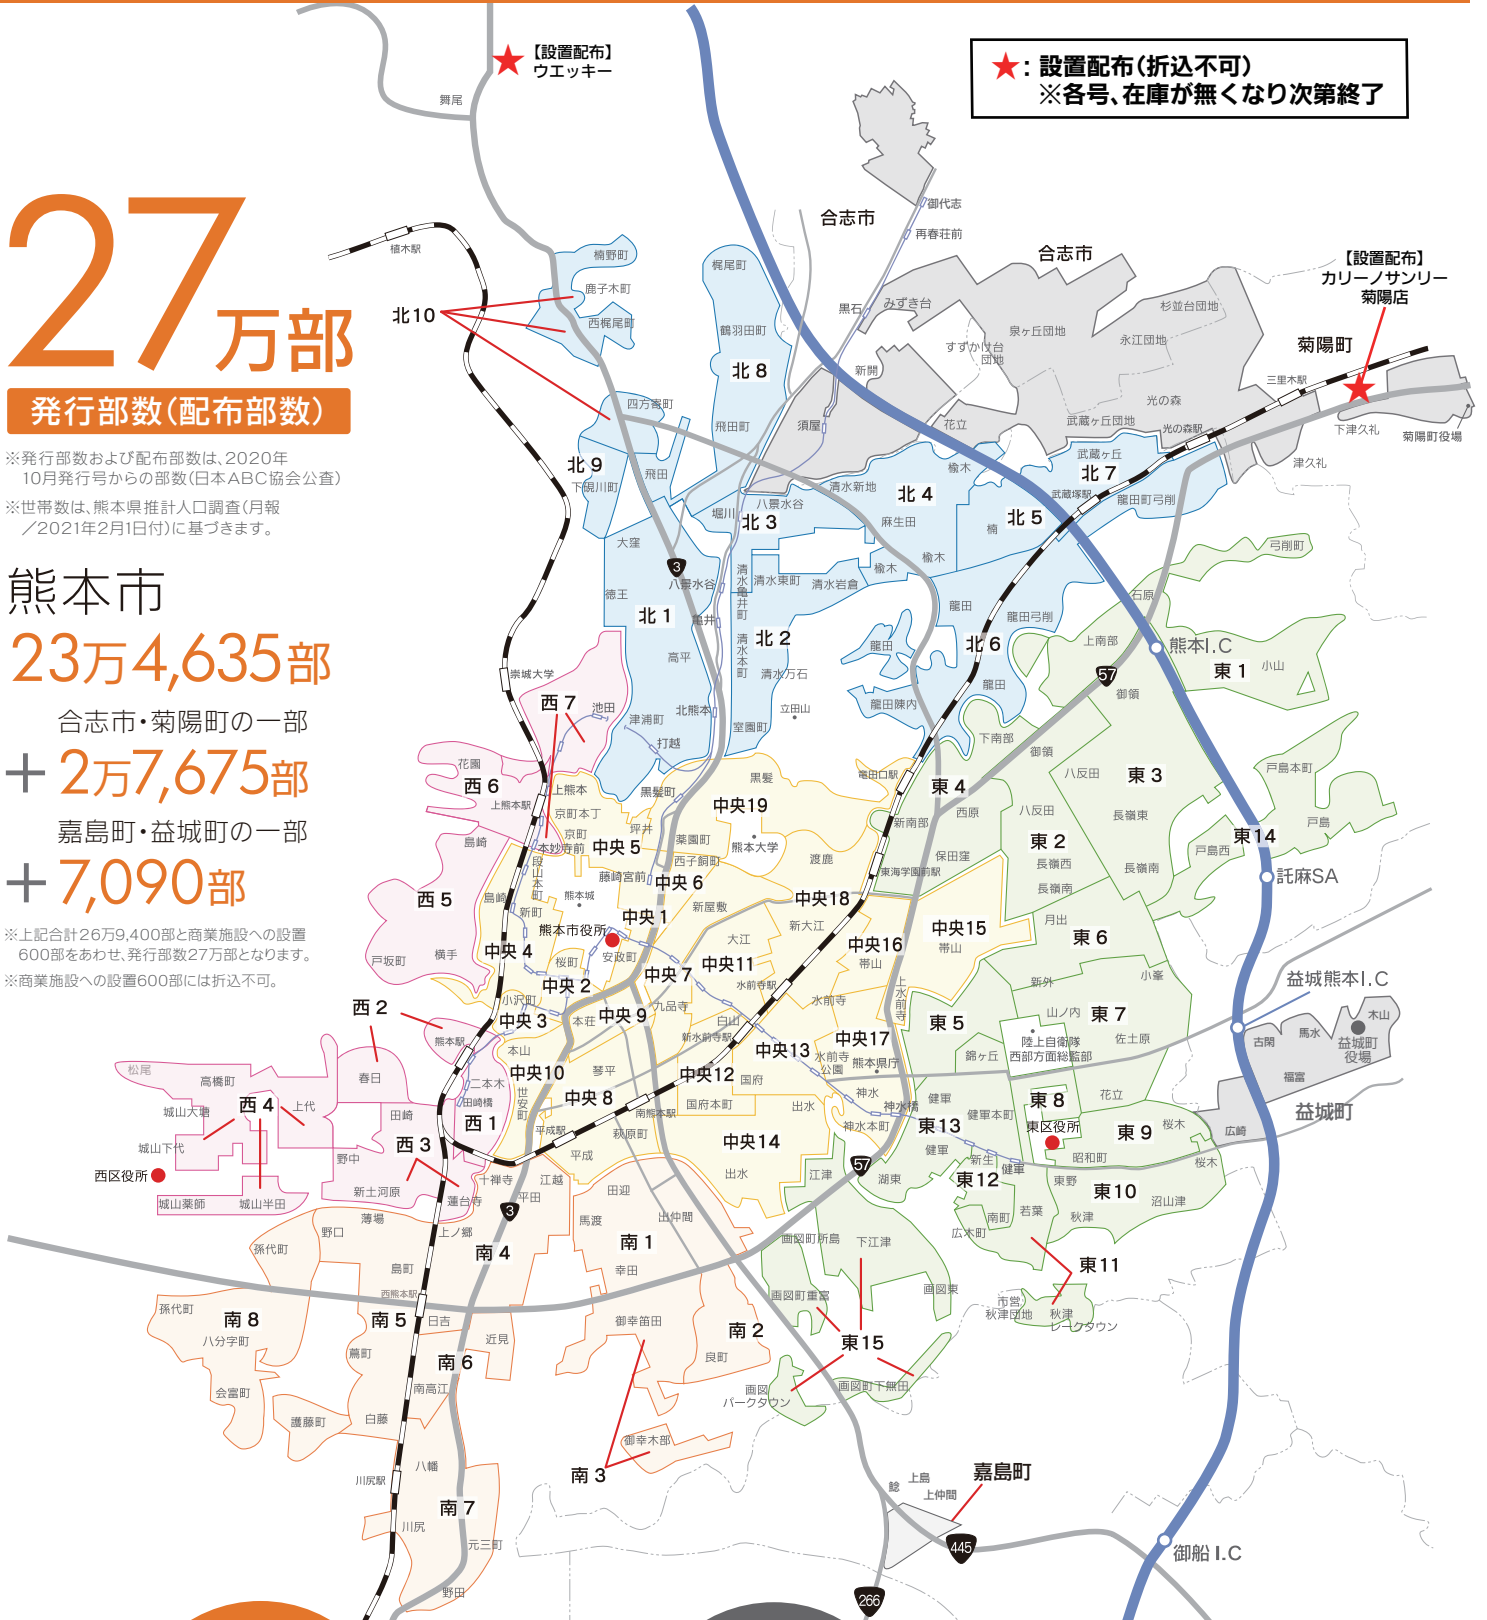

リビング熊本 配布エリア 2021年5月～

27万部

発行部数(配布部数)

※発行部数および配布部数は、2020年10月発行号からの部数(日本ABC協会公表)
 ※世帯数は、熊本県推計人口調査(月報/2021年2月1日付)に基づきます。

熊本市

23万4,635部

合志市・菊陽町の一部

+ 2万7,675部

嘉島町・益城町の一部

+ 7,090部

※上記合計26万9,400部と商業施設への設置600部をあわせ、発行部数27万部となります。
 ※商業施設への設置600部には折込不可。

★：設置配布(折込不可)
 ※各号、在庫が無くなり次第終了

熊本市内の
世帯カバー率
70.8%

熊本市外の
世帯カバー率
61.7%

※合志市、菊陽町、益城町、嘉島町の世帯カバー率

リビング熊本 配布エリア別 世帯カバー率