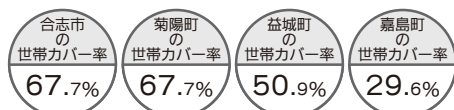

1万5,540部 1万2,135部 6,015部 1,075部

3万4,765部

リビング熊本の配布エリア

全 65グループ

ほぼ小学校校区単位でグループ分け。指定配布が可能です。図の太文字がグループ番号です。配布エリア一覧表と対応しています。※一部配布していない地域もあります。