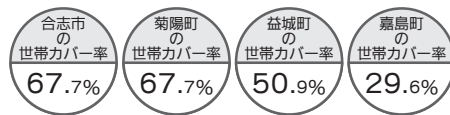

1万5,540部 1万2,135部 6,015部 1,075部

23万4,635部

3万4,765部

リビング熊本の配布エリア

全 65 グループ

ほぼ小学校校区単位でグループ分け。指定配布が可能です。図の太文字がグループ番号です。配布エリア一覧表と対応しています。※一部配布していない地域もあります。