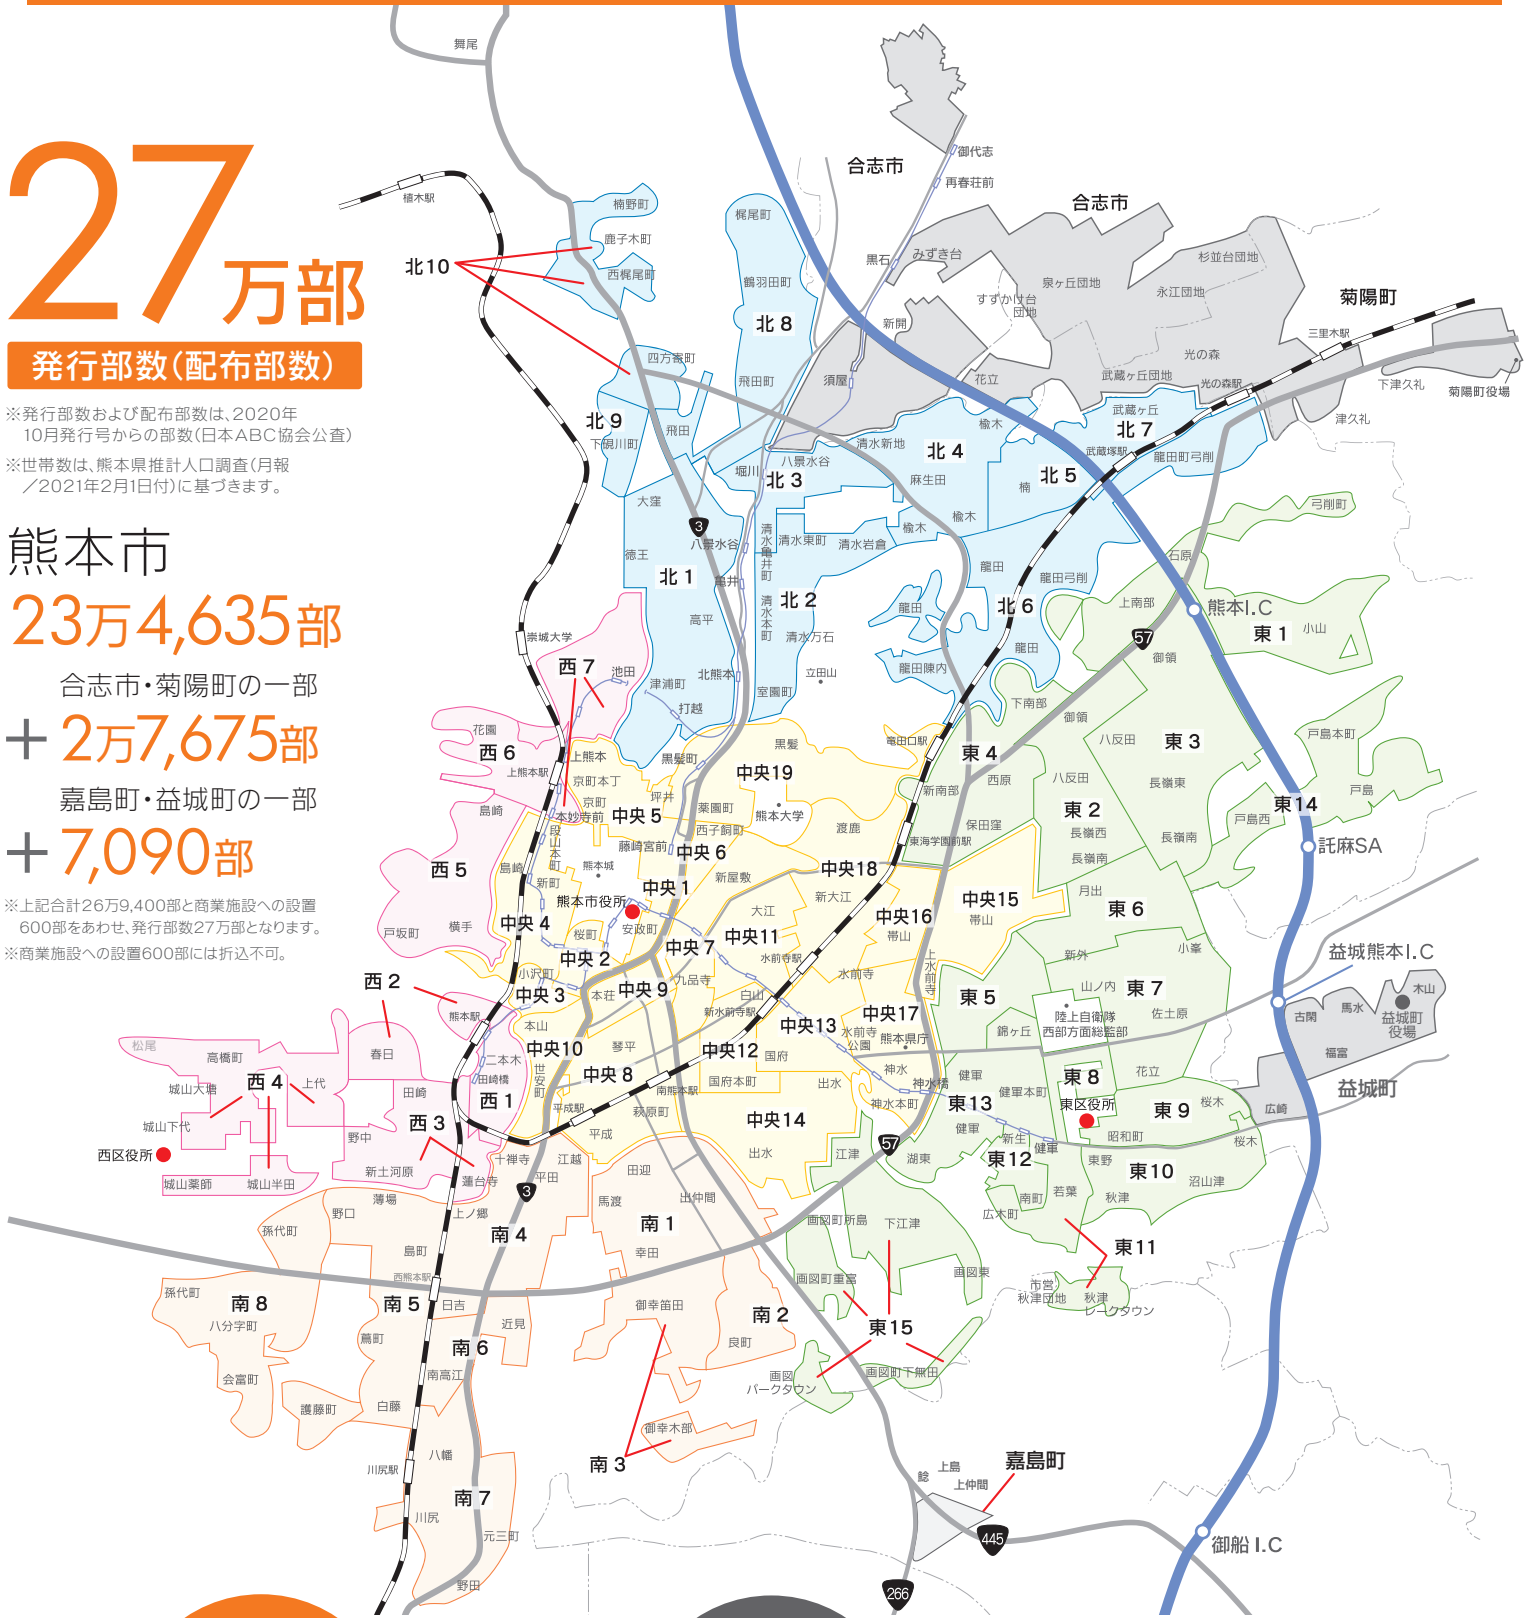

リビング熊本 配布エリア 2021年5月～

27万部

発行部数(配布部数)

※発行部数および配布部数は、2020年10月発行号からの部数(日本ABC協会公査)

※世帯数は、熊本県推計人口調査(月報/2021年2月1日付)に基づきます。

熊本市

23万4,635部

合志市・菊陽町の一部

+ 2万7,675部

嘉島町・益城町の一部

+ 7,090部

※上記合計26万9,400部と商業施設への設置600部をあわせ、発行部数27万部となります。

※商業施設への設置600部には折込不可。

熊本市内の
世帯カバー率
70.8%

熊本市外の
世帯カバー率
61.7%

※合志市、菊陽町、益城町、嘉島町の世帯カバー率