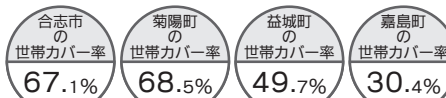

# 71.2%

熊本市外の世帯カバー率

# 61.5%

※合志市、菊陽町、益城町、嘉島町の世帯カバー率

リビング熊本 配布エリア別 世帯カバー率

7万4,705部 6万8,100部 2万2,940部 3万0,900部 3万8,820部

1万5,350部 1万2,215部 5,870部 1,100部

リビング熊本の配布エリア