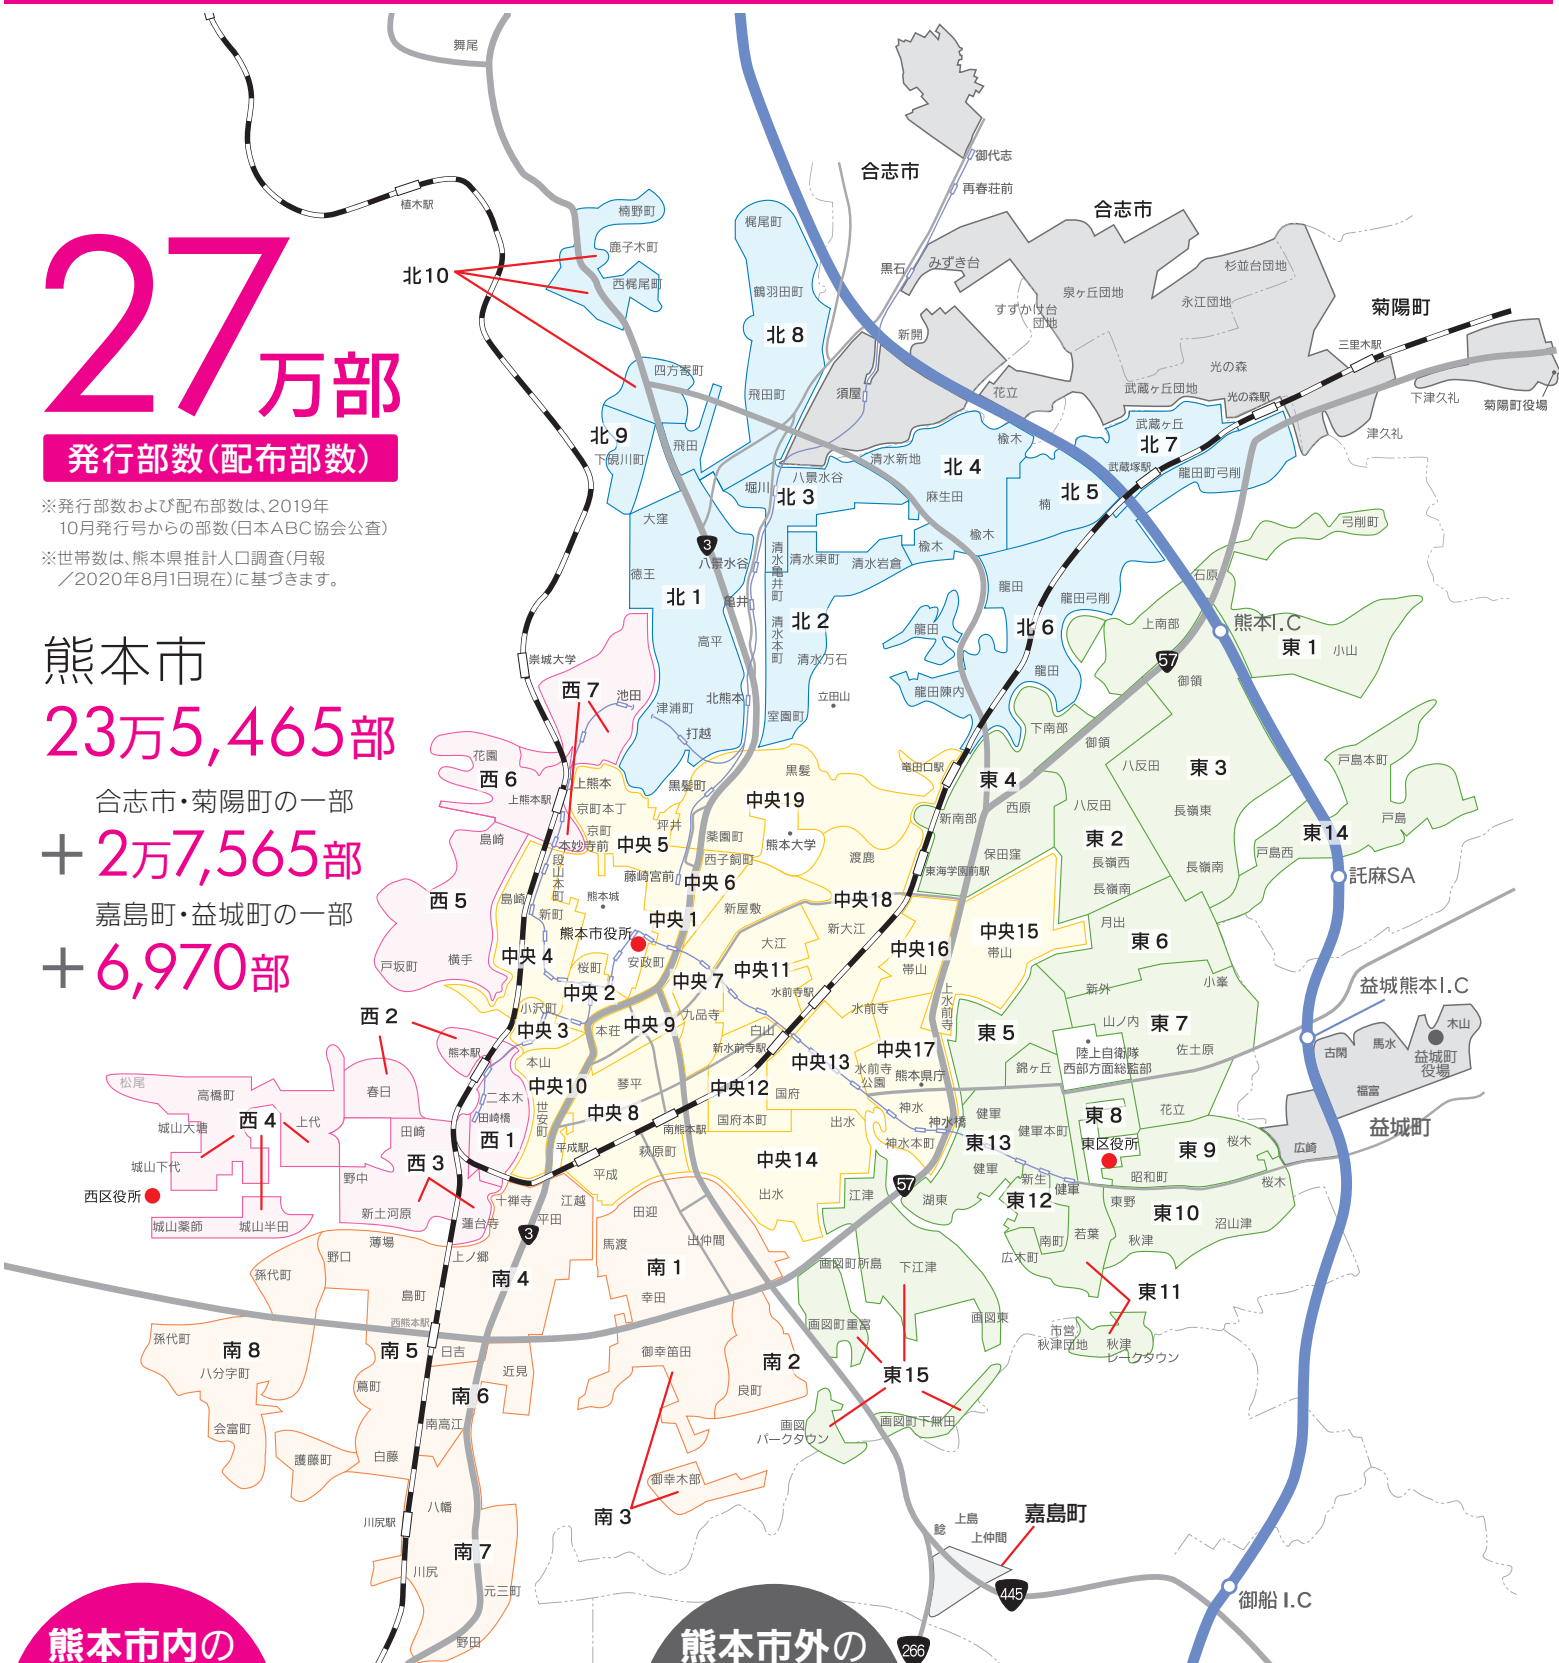

リビング熊本 配布エリア

2020年10月~2021年3月

27万部

発行部数(配布部数)

※発行部数および配布部数は、2019年10月発行号からの部数(日本ABC協会公査)

※世帯数は、熊本県推計人口調査(月報/2020年8月1日現在)に基づきます。

熊本市

23万5,465部

合志市・菊陽町の一部

+ 2万7,565部

嘉島町・益城町の一部

+ 6,970部

熊本市内の世帯カバー率

71.2%

熊本市外の世帯カバー率

61.5%

※合志市、菊陽町、益城町、嘉島町の世帯カバー率

リビング熊本 配布エリア別 世帯カバー率